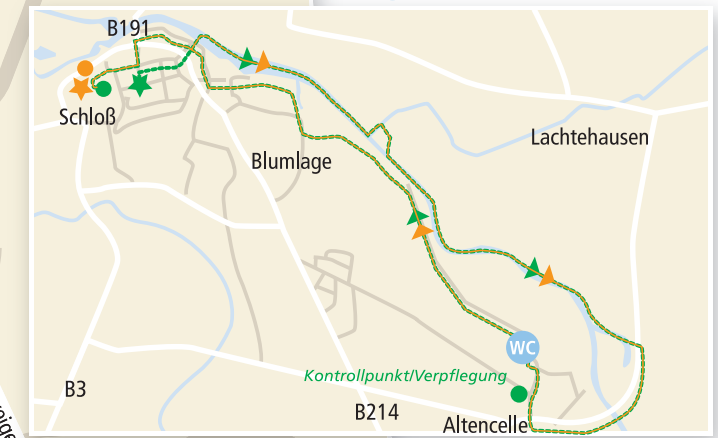

- ★ Start ● Ziel **Laufstrecke** (eine Runde 5000 m)
- ★ Start ● Ziel **Mini-Wasa-Lauf**
- ★ Start ● Ziel **Nordic Walking**
- ★ Start ● Ziel **Wanderstrecke**
- St **Staffel-Wechselzone**
- P **Parkplätze**
- **Dusch- und Umkleieräume**
- ▲ **Umkleidezelle**
- WC **öffentliche Toilette**
- i **Info- und Medailenausgabe**
- S **Souvenirs**
- G **Gepäckbus**
- V **Verlosung (vor dem Schloss)**
- E **Event-T-Shirt**
- **Startnummernausgabe**
am Samstag, 14.00-17.00 Uhr
in der Burghalle 3
- **am Sonntag vor dem Schloss**

Die gesamte Innenstadt bleibt für den Kraftfahrzeugverkehr von 6 bis 18 Uhr gesperrt.